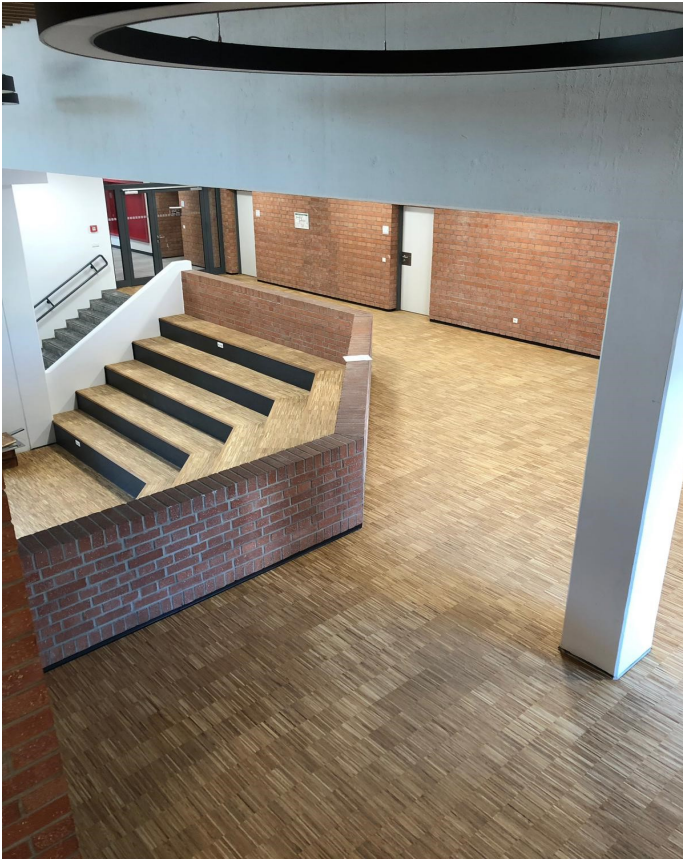

Objekt: MedBo in Regensburg
Leistung: 180 m² Parkett Eiche, 1800Tm² PVC
Leistung: Uzin Utz AG, Tarkett Holding