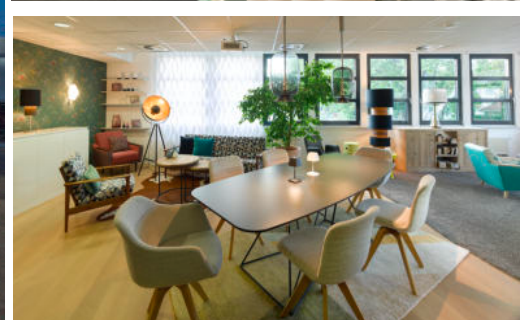

raumdeesign Dees GmbH

raumdeesign Dees GmbH

Philosophie

Die Zeiten ändern sich, die Aufgaben und Ansprüche an uns als Dienstleister im Bereich der gewerblichen und privaten Raumgestaltung auch. Immer mehr Verbraucher wollen sich heute bei anstehenden Bau- oder Einrichtungsplanungen bereits vor dem Kauf ausgiebig im Internet informieren. Dazu lade ich Sie herzlich ein. Und wenn Sie Fragen haben, rufen Sie an oder noch besser, kommen Sie zu uns nach Stuttgart-Untertürkheim. Profitieren Sie als Kunde / Auftraggeber auch von den Erfahrungen anderer Kunden: unsere gesamte Leistung wurde in der aktuellen und neutralen Kundenbewertung „qih-Qualität im Handwerk“ wiederholt mit SEHR GUT ausgezeichnet! Darauf sind wir stolz.