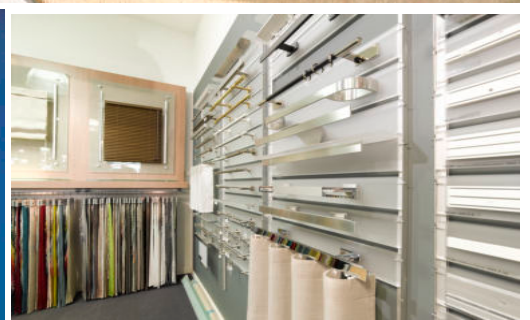

raumdeesign Dees GmbH